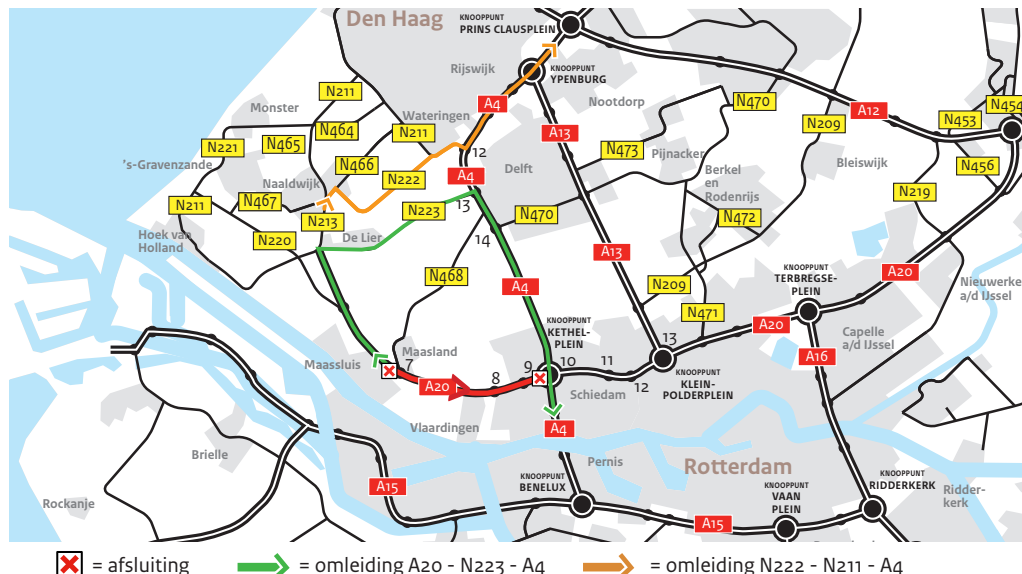

Omleidingen A20 richting Rotterdam

Voor lokaal en doorgaand verkeer worden omleidingsroutes ingesteld. Deze routes worden met gele borden aangegeven.

- Doorgaand verkeer vanuit N213 Naaldwijk richting Rotterdam en Den Haag wordt omgeleid via de N222 en de A4. (Afbeelding 7)

- Doorgaand verkeer vanuit N223 Hoek van Holland richting Rotterdam en Den Haag wordt omgeleid via de N223 en de A4. (Afbeelding 7)
- Verkeer uit Maassluis wordt omgeleid via de A20, de N223 en de A4 (Afbeelding 7)
- Verkeer uit Vlaardingen wordt aan de zuidkant omgeleid naar de A4 via de Westlandseweg, de Meester L.A. Kesperweg en de Vlaardingerdijk. (Afbeelding 8)

Nachtsituatie

Naast de omleidingen die overdag gelden, wordt verkeer uit Vlaardingen tussen 21:00 en 07:00 uur ook omgeleid naar toerit 10 Schiedam Noord op de A20 via Burgemeester Heusdenslaan en Hargalaan. (Afbeelding 8)

Sluipverkeer voorkomen

Om sluipverkeer op de Broekpolderweg en de Zuidbuurt tegen te gaan, zijn deze wegen tijdens de werkzaamheden alleen toegankelijk voor bestemmingsverkeer. Op beide wegen staan verkeersregelaars. Het lokale verkeer dat tussen Vlaardingen en Maassluis rijdt, kan gebruik maken van de Maassluisdijk en de Vlaardingsdijk.

Openbaarvervoer

Verschillende lijnbussen van Connexion en de RET rijden via de A20. De RET en Connexion stellen voor die lijnen een alternatieve dienstregeling op. Deze kunt u raadplegen via de website 9292.nl.

⊗ = afsluiting   → = omleiding A20 - N223 - A4   → = omleiding N222 - N211 - A4

Afbeelding 7 Afsluiting A20 richting Rotterdam en omleidingsroutes van 9 tot 12 november