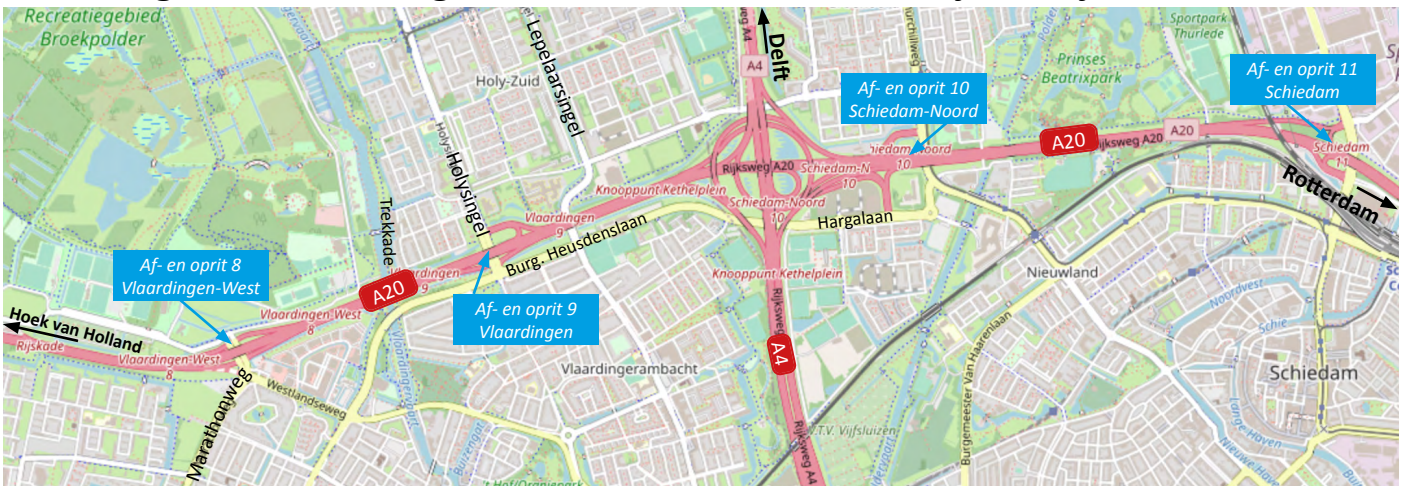

Afsluitingen en omleidingen weekendwerkzaamheden juni en juli

Datum en tijd	Afsluitingen	Omlleidingen
<p>vrijdag 10 juni 21:00 uur tot maandag 13 juni 05:00 uur</p> <p>en maandag 13 juni 21:00 uur tot dinsdag 14 juni 05:00 uur</p> 	<ul style="list-style-type: none"> Af- en oprit 8 bij de Marathonweg van A20 richting Rotterdam. Rechter rijstrook op de A20. 	<ul style="list-style-type: none"> Omlleidingen via af- en oprit 9 bij de Holysingel. Omlleidingsroute
<p>vrijdag 24 juni 21:00 uur tot maandag 27 juni 05:00 uur</p> <p>en maandag 27 juni 21:00 uur tot dinsdag 28 juni 05:00 uur</p> 	<ul style="list-style-type: none"> Oprit 8 bij de Marathonweg naar A20 richting Rotterdam. Afrit 9 Vlaardingen (Holysingel) van de A20 richting Rotterdam. Holysingel richting het zuiden tussen A20 en Burgemeester Heusdenslaan. Verkeer kan wel naar de A20 richting Rotterdam. Rechter rijstrook op de A20. 	<ul style="list-style-type: none"> Omlleiding via oprit 9 bij Holysingel. Omlleiding via af- en oprit 11 Schiedam en dan via de A20 richting Hoek van Holland terug naar afrit 9. Omlleiding autoverkeer via Lepelaarsingel Omlleiding fietsers via Gretha Hofstralaan en Trekkade. Omlleidingsroute
<p>vrijdag 8 juli 21:00 uur tot maandag 11 juli 05:00 uur</p> <p>en maandag 11 juli 21:00 uur tot dinsdag 12 juli 05:00 uur</p> 	<ul style="list-style-type: none"> Afrit 9 Vlaardingen (Holysingel) van A20 richting Rotterdam. Oprit 9 bij Holysingel naar A20 richting Rotterdam. Fietspad oostkant Holysingel. Overdag rechter rijstrook op de A20. In de nachten is de A20 richting Rotterdam afgesloten tussen Vlaardingen-West (Marathonweg) en het Kethelplein. <ul style="list-style-type: none"> - Vrijdagnacht van 22:00 tot 08:00 uur - Zaterdagnacht van 22:00 tot 09:00 uur - Zondagnacht van 22:00 tot 05:00 uur <i>Alle nachten gaat de oprit bij de Marathonweg om 21:00 uur dicht.</i> 	<ul style="list-style-type: none"> Omlleiding via af- en oprit 11 Schiedam en dan via de A20 richting Hoek van Holland terug naar afrit 9. Omlleiding via Burg. Heusdenslaan en Hargalaan naar oprit 10 Schiedam-Noord. Omlleiding via fietspad aan westkant Holysingel. Omlleiding via Westlandseweg, Burgemeester Heusdenslaan en Hargalaan naar oprit 10 Schiedam-Noord. Omlleidingsroute